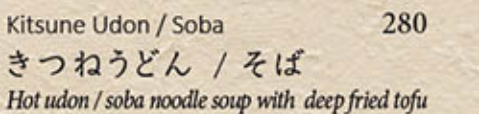

Kake Udon / Soba 250
かけうどん / そば
Hot udon / soba noodle soup

Kitsune Udon / Soba 280
きつねうどん / そば
Hot udon / soba noodle soup with deep fried tofu