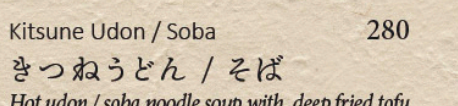

Kitsune Udon / Soba 280
きつねうどん / そば
Hot udon / soba noodle soup with deep fried tofu